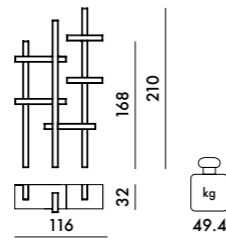

8942
Bookcase