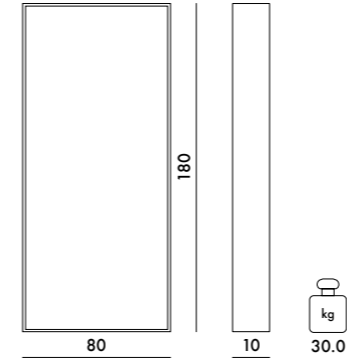

8340

8320

MATERIAL

Batch-dyed recycled PMMA

8330

MATERIAL

Transparent or mass-dyed PMMA

FRAME

Steel

8340	1	5.5	0.050	59X57X15
8320	1	7.2	0.058	58X77X13

8330	1	38.6	0.357	94X190X20
-------------	---	------	-------	-----------