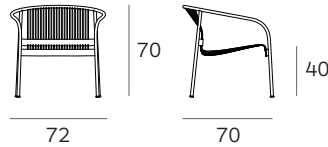

VELIT lounge chair

Björn Dahlström

PLANK®

Mod. 1820-40

Mod. 1820-99

Struttura in tubo metallico, sedile e schienale in filo d'acciaio trattato con cataforesi e verniciato a polvere nei colori blu oceano, verde muschio, verde oliva, rosso ossido, grigio calcestruzzo, bianco, nero. Cuscino in tessuto idrorepellente ad alta solidità cromatica, resistente ai raggi UV con trattamento antimuffa e antimacchia in colori coordinati con la struttura. Scivoli di plastica. Uso interno ed esterno.

Metal frame in tubular steel, seat and backrest in metal-wire cathaphoresis treated and powder coated in the colours ocean blue, moss green, olive green, concrete grey, white, black. Seat Cushion made of water-repellent fabric with high color fastness, UV-Light-resistant with anti-mold and stain-resistant treatment in matching colours to frame. Plastic glides. Indoor and outdoor use.

Stuhlgestell aus Stahlrohr, Sitzfläche und Rückenlehne aus Stahldraht Kataphorese-behandelt und pulverbeschichtet in den Farben Ozeanblau, Moosgrün, Olivgrün, Oxidrot, Betongrau, Weiß, Schwarz. Sitzkissen aus wasserabweisendem Stoff mit hoher Farbesthetheit, UV-Lichtbeständig mit Antischimmel- und Fleckenschutzbehandlung, farblich abgestimmt auf das Metallgestell. Kunststoffgleiter. Für Innen- und Außenbereich geeignet.