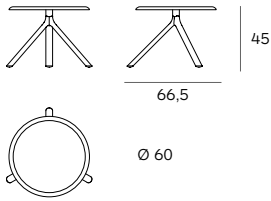

Finiture tavolo / Table Finishings / Tischausführungen
Piano in metallo / metal table top / Metalltischplatte (Mod. 9553)
MDF verniciato / powder coated / pulverbeschichtet
HPL - Full color

 nero
black
schwarz

 bianco
white
weiss

 rosso traffico
traffic red
verkehrsrot

solo per / only for / nur für
Mod. 9553

MIURA table design Konstantin Grcic

Mod. 9553-51

Mod. 9553-01

Mod. 9553-71

Mod. 9590-51 (Ø 70)