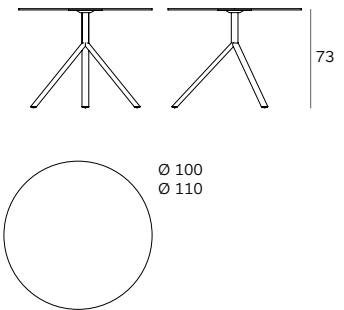

Mod. 9590-01 (Ø 70)
Mod. 9591-01 (Ø 80)
Mod. 9592-01 (Ø 90)

Mod. 9590-71 (Ø 70)
Mod. 9591-71 (Ø 80)

Mod. 9580-51

Mod. 9580-01

Mod. 9580-71

Mod. 9555-71 (Ø 100)
Mod. 9556-71 (Ø 110)

MIURA table extended base design Konstantin Grcic