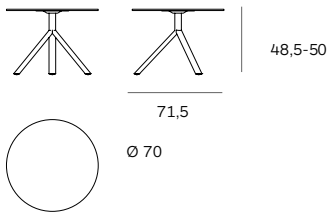

 bianco
white
weiss

 rosso traffico
traffic red
verkehrsrot

solo per / only for / nur für
Mod. 9553

MIURA table design Konstantin Grcic

Mod. 9553-51

Mod. 9553-01

Mod. 9553-71

Mod. 9590-51 (Ø 70)

Mod. 9590-01 (Ø 70)
Mod. 9591-01 (Ø 80)
Mod. 9592-01 (Ø 90)

Mod. 9590-71 (Ø 70)
Mod. 9591-71 (Ø 80)

Mod. 9580-51

Mod. 9580-01

Mod. 9580-71

Mod. 9555-71 (Ø 100)
Mod. 9556-71 (Ø 110)

MIURA table extended base design Konstantin Grcic