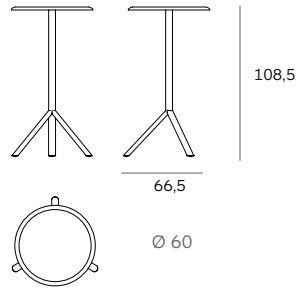

 bianco
white
weiss

 rosso traffico
traffic red
verkehrsrot

solo per / only for / nur für
Mod. 9553

MIURA table design Konstantin Grcic

Mod. 9553-51

Mod. 9553-01

Mod. 9553-71

Mod. 9590-51 (Ø 70)

Mod. 9590-01 (Ø 70)
Mod. 9591-01 (Ø 80)
Mod. 9592-01 (Ø 90)

Mod. 9590-71 (Ø 70)
Mod. 9591-71 (Ø 80)

Mod. 9580-51

Mod. 9580-01

Mod. 9580-71

Mod. 9555-71 (Ø 100)
Mod. 9556-71 (Ø 110)

MIURA table extended base design Konstantin Grcic