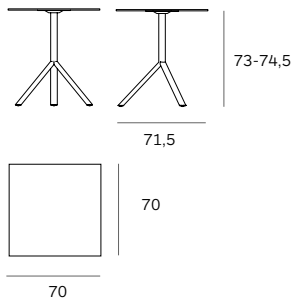

Mod. 9590-01 (Ø 70)
Mod. 9591-01 (Ø 80)
Mod. 9592-01 (Ø 90)

Mod. 9590-71 (Ø 70)
Mod. 9591-71 (Ø 80)

Mod. 9580-51

Mod. 9580-01

Mod. 9580-71

Mod. 9555-71 (Ø 100)
Mod. 9556-71 (Ø 110)

MIURA table extended base design Konstantin Grcic