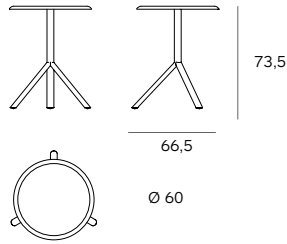

 bianco
white
weiss

 rosso traffico
traffic red
verkehrsrot

solo per / only for / nur für
Mod. 9553

MIURA table design Konstantin Grcic

Mod. 9553-51

Mod. 9553-01

Mod. 9553-71

Mod. 9590-51 (Ø 70)

Mod. 9590-01 (Ø 70)
Mod. 9591-01 (Ø 80)
Mod. 9592-01 (Ø 90)

Mod. 9590-71 (Ø 70)
Mod. 9591-71 (Ø 80)

Mod. 9580-51

Mod. 9580-01

Mod. 9580-71

Mod. 9555-71 (Ø 100)
Mod. 9556-71 (Ø 110)

MIURA table extended base design Konstantin Grcic