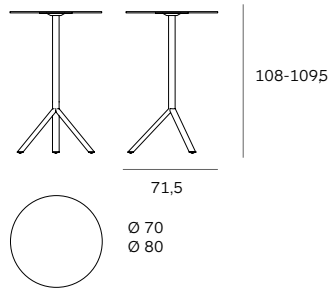

 bianco
white
weiss

 rosso traffico
traffic red
verkehrsrot

solo per / only for / nur für
Mod. 9553

MIURA table design Konstantin Grcic

Mod. 9553-51

Mod. 9553-01

Mod. 9553-71

Mod. 9590-51 (Ø 70)

Mod. 9590-01 (Ø 70)
Mod. 9591-01 (Ø 80)
Mod. 9592-01 (Ø 90)

Mod. 9590-71 (Ø 70)
Mod. 9591-71 (Ø 80)

Mod. 9580-51

Mod. 9580-01

Mod. 9580-71

Mod. 9555-71 (Ø 100)
Mod. 9556-71 (Ø 110)

MIURA table extended base design Konstantin Grcic