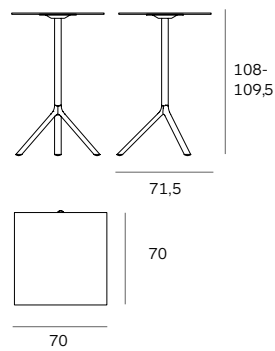

Mod. 9590-01 (Ø 70)
Mod. 9591-01 (Ø 80)
Mod. 9592-01 (Ø 90)

Mod. 9590-71 (Ø 70)
Mod. 9591-71 (Ø 80)

Mod. 9580-51

Mod. 9580-01

Mod. 9580-71

Mod. 9555-71 (Ø 100)
Mod. 9556-71 (Ø 110)

MIURA table extended base design Konstantin Grcic