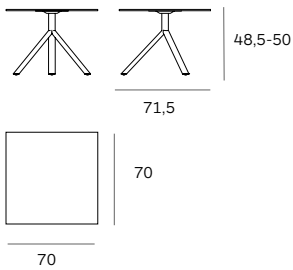

 bianco
white
weiss

 rosso traffico
traffic red
verkehrsrot

solo per / only for / nur für
Mod. 9553

MIURA table design Konstantin Grcic

Mod. 9553-51

Mod. 9553-01

Mod. 9553-71

Mod. 9590-51 (Ø 70)

Mod. 9590-01 (Ø 70)
Mod. 9591-01 (Ø 80)
Mod. 9592-01 (Ø 90)

Mod. 9590-71 (Ø 70)
Mod. 9591-71 (Ø 80)

Mod. 9580-51

Mod. 9580-01

Mod. 9580-71

Mod. 9555-71 (Ø 100)
Mod. 9556-71 (Ø 110)

MIURA table extended base design Konstantin Grcic