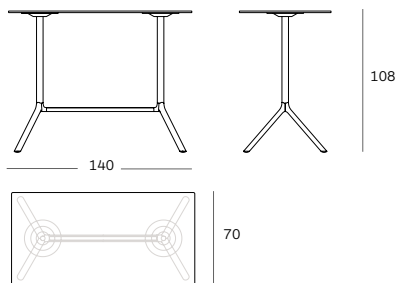

Mod. 9586-71