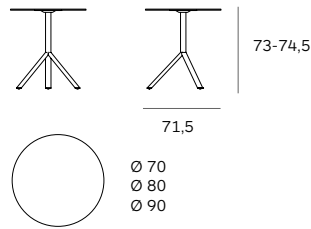

 bianco
white
weiss

 rosso traffico
traffic red
verkehrsrot

solo per / only for / nur für
Mod. 9553

MIURA table design Konstantin Grcic

Mod. 9553-51

Mod. 9553-01

Mod. 9553-71

Mod. 9590-51 (Ø 70)

Mod. 9590-01 (Ø 70)
Mod. 9591-01 (Ø 80)
Mod. 9592-01 (Ø 90)

Mod. 9590-71 (Ø 70)
Mod. 9591-71 (Ø 80)

Mod. 9580-51

Mod. 9580-01

Mod. 9580-71

Mod. 9555-71 (Ø 100)
Mod. 9556-71 (Ø 110)

MIURA table extended base design Konstantin Grcic