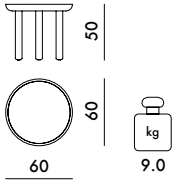

**4297**

1

38.0

0.244

108X108X21

4294

**FRAME**

Polyester lacquered beech wood

0.081

63X65X20

	level achieved
EN 15372:2016	
Par. 5.1.5.2	Compliant
EN 1730:2012	
6.2	(maximum level) L3
6.3	(maximum level) L3
6.4.2	(maximum level) L3
6.6	(maximum level) L3
6.9	(maximum level) L3
7.2	Compliant