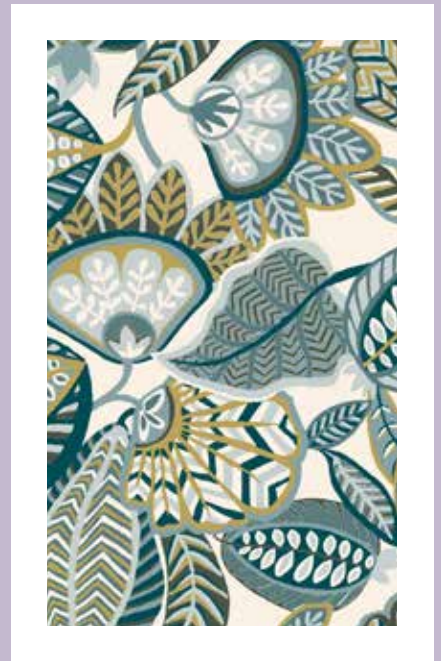

Harvest Time - BP Lapis