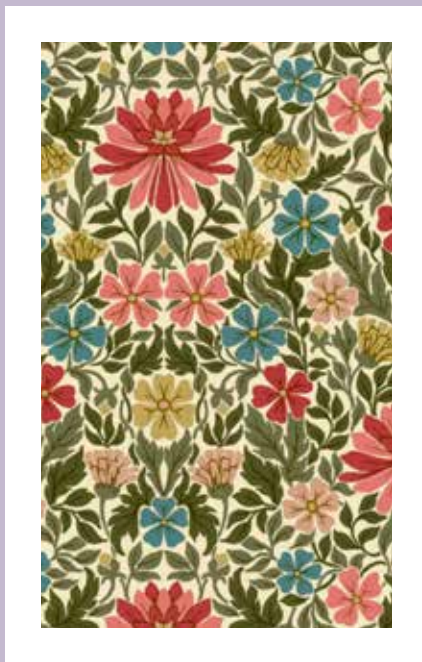

5919

1

8.0

0.360

62X60X97

Moon Flower - UO Ink-Ochre

Moon Flower - BE Lichen

Moon Flower - XQ Lacquer