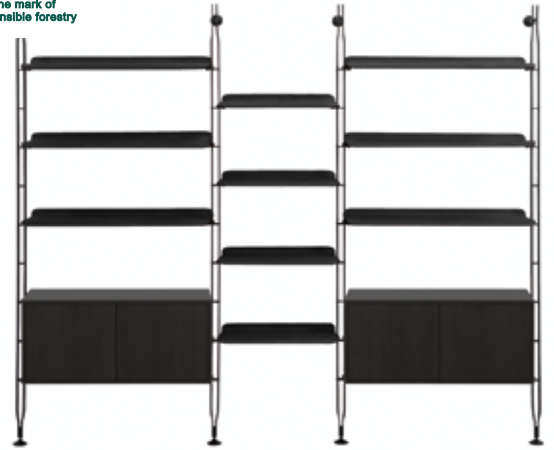

discover
Smart Wood Collection

Adam Wood
video tutorial

8917				
	2 shelves 60 cm.	6.3	0.059	70X50X17
	2 shelves 60 cm.	6.3	0.059	70X50X17
	3 shelves 60 cm.	8.1	0.059	70X50X17
	3 shelves 60 cm.	8.1	0.059	70X50X17
	1 strut	6.0	0.055	212X20X13
	2 struts	9.0	0.055	212X20X13