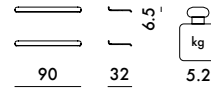

8930

2 shelves 90 cm.