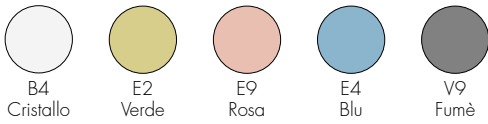

**1226**

**1227**

**MATERIALE**

PMMA riciclato trasparente o colorato in massa

TRASPARENTI

**1228**

**MATERIALE**

PMMA riciclato metallizzato

METALLIZZATI

<b>1226</b>	4	6.95	0.076	52X52X28
<b>1227</b>	2	4.6	0.058	31X31X60
<b>1228</b>	2	4.6	0.058	31X31X60