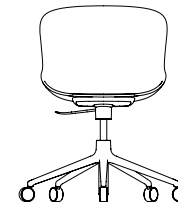

normann

C O P E N H A G E N

Collection Overview

Hyg Chair steel

H: 84 x L: 54 x D: 55,5 x SH: 46 cm

Hyg Chair wood

H: 84 x L: 54 x D: 53,5 x SH: 46 cm

Hyg Comfort Chair steel

H: 84 x L: 54 x D: 55,5 x SH: 46 cm

Hyg Comfort Chair wood

H: 84 x L: 54 x D: 55,5 x SH: 46 cm

Hyg Chair swivel 4L

H: 84 x L: 54 x D: 55,5 x SH: 46 cm

Hyg Comfort Chair swivel 4L

H: 84 x L: 54 x D: 55,5 x SH: 46 cm

Hyg Chair swivel 4W

H: 84 x L: 54 x D: 55,5 x SH: 46 cm

Hyg Comfort Chair swivel 4W

H: 84 x L: 54 x D: 55,5 x SH: 46 cm

Hyg Chair swivel 5W gaslift

H: 70/83 x L: 72 x D: 72,5 x SH: 37/50 cm

Hyg Comfort Chair swivel 5W gaslift

H: 70/83 x L: 72 x D: 72,5 x SH: 37/50 cm

Hyg Barstool 65 cm steel

H: 84 x L: 46,5 x D: 45 x SH: 65 cm

Hyg Barstool 75 cm steel

H: 94 x L: 46,5 x D: 47,5 x SH: 75 cm

Hyg Barstool 65 cm wood

H: 84 x L: 46,5 x D: 44 x SH: 65 cm