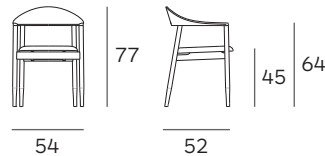

MONZA armchair soft

Konstantin Grcic

PLANK

Mod. 1210-40

Poltroncina, struttura in frassino, rovere o noce canaletto verniciato naturale o frassino tinto verniciato. Sedile imbottito sfoderabile in rivestimenti selezionati. Schienale in polipropilene nei colori nero, bianco, caffè latte, caramello, marrone terra.