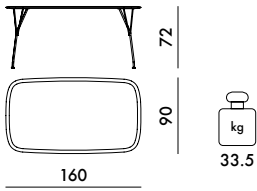

VISCOUNT OF WOOD 2021

Design Philippe Starck

5940

5946

5942

5948

5944

discover
Smart Wood Collection

	level achieved
EN 1730:2012	Compliant
EN 12521:2005	Compliant
6.2	L2
6.3	L2
6.4.2	L2
6.6	L2
7.2	Compliant

5940	1 top	22.0	0.082	154X89X6
	1 frame	10.0	0.096	76X51X25
5942	1 top	27.5	0.099	169X98.5X6
	1 frame	10.0	0.096	76X51X25
5944	1 top	39.5	0.116	198X98X6
	1 frame	10.0	0.096	76X51X25
5946	1 top	55.5	0.175	248X109X6.5
	1 frame	17.5	0.099	76X35.5X37
5948	1 top	18.0	0.071	109X109X6
	1 frame	10.0	0.096	76X51X25