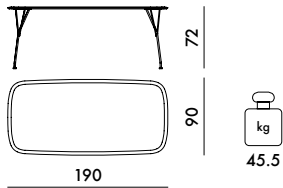

5944

discover
Smart Wood Collection

	level achieved
EN 1730:2012	Compliant
EN 12521:2005	Compliant
6.2	L2
6.3	L2
6.4.2	L2
6.6	L2
7.2	Compliant