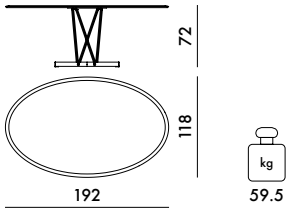

	level achieved
EN 1730:2012	Compliant
EN 12521:2005	Compliant
6.2	L2
6.3	L2
6.4.2	L2
6.6	L2
7.2	Compliant

5940	1 top	22.0	0.082	154X89X6
	1 frame	10.0	0.096	76X51X25
5942	1 top	27.5	0.099	169X98.5X6
	1 frame	10.0	0.096	76X51X25
5944	1 top	39.5	0.116	198X98X6
	1 frame	10.0	0.096	76X51X25
5946	1 top	55.5	0.175	248X109X6.5
	1 frame	17.5	0.099	76X35.5X37
5948	1 top	18.0	0.071	109X109X6
	1 frame	10.0	0.096	76X51X25

discover
Smart Wood Collection

4940

1 top
1 frame

35.0
15.0

0.116
0.041

139X139X6
107X43X9

4941

FRAME

The mark of responsible forestry

4941

1 top
1 frame

49.0
15.0

0.154
0.041

201X128X6
107X43X9