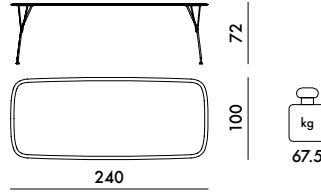

VISCOUNT OF WOOD 2021

Design Philippe Starck

5940

5946

5942

5948

5944

discover
Smart Wood Collection

	level achieved
EN 1730:2012	Compliant
EN 12521:2005	Compliant
6.2	L2
6.3	L2
6.4.2	L2
6.6	L2
7.2	Compliant

5940	1 top	22.0	0.082	154X89X6
	1 frame	10.0	0.096	76X51X25
5942	1 top	27.5	0.099	169X98.5X6
	1 frame	10.0	0.096	76X51X25
5944	1 top	39.5	0.116	198X98X6
	1 frame	10.0	0.096	76X51X25
5946	1 top	55.5	0.175	248X109X6.5
	1 frame	17.5	0.099	76X35.5X37
5948	1 top	18.0	0.071	109X109X6
	1 frame	10.0	0.096	76X51X25