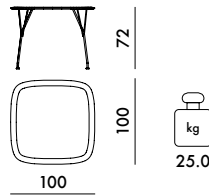

VISCOUNT OF WOOD 2021

Design Philippe Starck

5940

5946

5942

5948

5944

discover
Smart Wood Collection

	level achieved
EN 1730:2012	Compliant
EN 12521:2005	Compliant
6.2	L2
6.3	L2
6.4.2	L2
6.6	L2
7.2	Compliant

5940	1 top	22.0	0.082	154X89X6
	1 frame	10.0	0.096	76X51X25
5942	1 top	27.5	0.099	169X98.5X6
	1 frame	10.0	0.096	76X51X25
5944	1 top	39.5	0.116	198X98X6
	1 frame	10.0	0.096	76X51X25
5946	1 top	55.5	0.175	248X109X6.5
	1 frame	17.5	0.099	76X35.5X37
5948	1 top	18.0	0.071	109X109X6
	1 frame	10.0	0.096	76X51X25