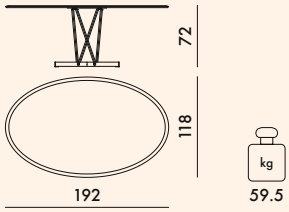

	level achieved
EN 1730:2012	Compliant
EN 12521:2005	Compliant
6.2	L2
6.3	L2
6.4.2	L2
6.6	L2
7.2	Compliant

5940	1 top	22.0	0.082	154X89X6
	1 frame	10.0	0.096	76X51X25
5942	1 top	27.5	0.099	169X98.5X6
	1 frame	10.0	0.096	76X51X25
5944	1 top	39.5	0.116	198X98X6
	1 frame	10.0	0.096	76X51X25
5946	1 top	55.5	0.175	248X109X6.5
	1 frame	17.5	0.099	76X35.5X37
5948	1 top	18.0	0.071	109X109X6
	1 frame	10.0	0.096	76X51X25

discover
Smart Wood Collection

4940

1 top
1 frame

35.0
15.0

0.116
0.041

139X139X6
107X43X9

4941

FRAME