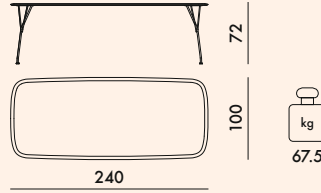

VISCOUNT OF WOOD 2021

Design Philippe Starck

5940

5946

5942

5948

5944

discover
Smart Wood Collection

	level achieved
EN 1730:2012	Compliant
EN 12521:2005	Compliant
6.2	L2
6.3	L2
6.4.2	L2
6.6	L2
7.2	Compliant

5940	1 top	22.0	0.082	154X89X6
	1 frame	10.0	0.096	76X51X25
5942	1 top	27.5	0.099	169X98.5X6
	1 frame	10.0	0.096	76X51X25
5944	1 top	39.5	0.116	198X98X6
	1 frame	10.0	0.096	76X51X25
5946	1 top	55.5	0.175	248X109X6.5
	1 frame	17.5	0.099	76X35.5X37
5948	1 top	18.0	0.071	109X109X6
	1 frame	10.0	0.096	76X51X25