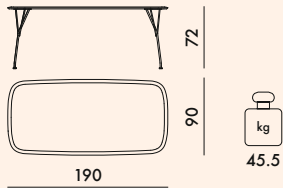

5944

discover
Smart Wood Collection

	level achieved
EN 1730:2012	Compliant
EN 12521:2005	Compliant
6.2	L2
6.3	L2
6.4.2	L2
6.6	L2
7.2	Compliant