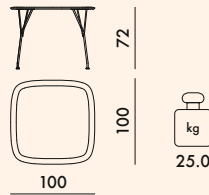

VISCOUNT OF WOOD 2021

Design Philippe Starck

5940

5946

5942

5948

5944

discover
Smart Wood Collection

	level achieved
EN 1730:2012	Compliant
EN 12521:2005	Compliant
6.2	L2
6.3	L2
6.4.2	L2
6.6	L2
7.2	Compliant

5940	1 top	22.0	0.082	154X89X6
	1 frame	10.0	0.096	76X51X25
5942	1 top	27.5	0.099	169X98.5X6
	1 frame	10.0	0.096	76X51X25
5944	1 top	39.5	0.116	198X98X6
	1 frame	10.0	0.096	76X51X25
5946	1 top	55.5	0.175	248X109X6.5
	1 frame	17.5	0.099	76X35.5X37
5948	1 top	18.0	0.071	109X109X6
	1 frame	10.0	0.096	76X51X25