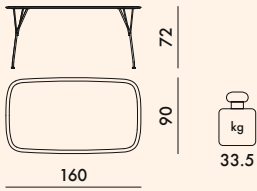

VISCOUNT OF WOOD 2021

Design Philippe Starck

5940

5946

5942

5948

5944

discover
Smart Wood Collection

	level achieved
EN 1730:2012	Compliant
EN 12521:2005	Compliant
6.2	L2
6.3	L2
6.4.2	L2
6.6	L2
7.2	Compliant

5940	1 top	22.0	0.082	154X89X6
	1 frame	10.0	0.096	76X51X25
5942	1 top	27.5	0.099	169X98.5X6
	1 frame	10.0	0.096	76X51X25
5944	1 top	39.5	0.116	198X98X6
	1 frame	10.0	0.096	76X51X25
5946	1 top	55.5	0.175	248X109X6.5
	1 frame	17.5	0.099	76X35.5X37
5948	1 top	18.0	0.071	109X109X6
	1 frame	10.0	0.096	76X51X25