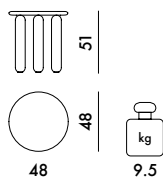

UNDIQUE MAS 2023

Design Patricia Urquiola

4168

4170

4173

417400

x3 KIT RO h. 51 + GR h. 30 + AR h. 44

FRAME

4168	1	12.0	0.175	50X50X14
4170	1	22.0	0.370	87X87X14
4173	1	24.0	0.436	120X62X14
4174	1	12.0	0.175	50X50X14
	1	22.0	0.370	87X87X14
	1	24.0	0.436	120X62X14