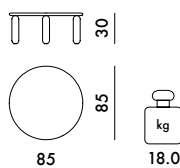

UNDIQUE MAS 2023

Design Patricia Urquiola

4168

4170

4173

417400

x3 KIT RO h. 51 + GR h. 30 + AR h. 44

FRAME

4168	1	12.0	0.175	50X50X14
4170	1	22.0	0.370	87X87X14
4173	1	24.0	0.436	120X62X14
4174	1	12.0	0.175	50X50X14
	1	22.0	0.370	87X87X14
	1	24.0	0.436	120X62X14