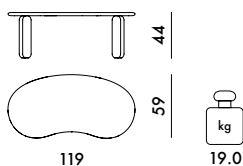

UNDIQUE MAS 2023

Design Patricia Urquiola

4168

4170

4173

417400

x3 KIT RO h. 51 + GR h. 30 + AR h. 44

FRAME

4168	1	12.0	0.175	50X50X14
4170	1	22.0	0.370	87X87X14
4173	1	24.0	0.436	120X62X14
4174	1	12.0	0.175	50X50X14
	1	22.0	0.370	87X87X14
	1	24.0	0.436	120X62X14