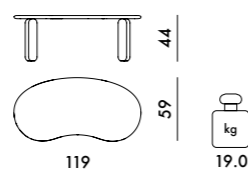

UNDIQUE MAS 2023

Design Patricia Urquiola

4168

4170

4173

417400

x3 KIT RO h. 51 + GR h. 30 + AR h. 44

FRAME

Stoneware

4165	1	10.0	0.175	55X55X58
4166	1	23.0	0.370	95X95X41
4167	1	23.0	0.436	130X70X48

	level achieved
EN 15372:2016	
Par. 5.1 5.2	Compliant
EN 1730:2012	
6.2	(maximum level) L3
6.3	(maximum level) L3
6.4.2	(maximum level) L3
6.6	(maximum level) L3
6.9	(maximum level) L3
7.2	Compliant