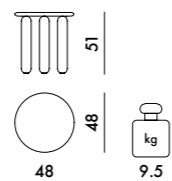

UNDIQUE MAS 2023

Design Patricia Urquiola

4168

4170

4173

417400

x3 KIT RO h. 51 + GR h. 30 + AR h. 44

FRAME

Stoneware

4165	1	10.0	0.175	55X55X58
4166	1	23.0	0.370	95X95X41
4167	1	23.0	0.436	130X70X48

	level achieved
EN 15372:2016	
Par. 5.1 5.2	Compliant
EN 1730:2012	
6.2	(maximum level) L3
6.3	(maximum level) L3
6.4.2	(maximum level) L3
6.6	(maximum level) L3
6.9	(maximum level) L3
7.2	Compliant