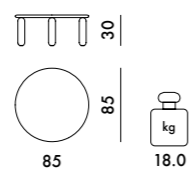

UNDIQUE MAS 2023

Design Patricia Urquiola

4168

4170

4173

417400

x3 KIT RO h. 51 + GR h. 30 + AR h. 44

FRAME

Stoneware

4165	1	10.0	0.175	55X55X58
4166	1	23.0	0.370	95X95X41
4167	1	23.0	0.436	130X70X48

	level achieved
EN 15372:2016	
Par. 5.1 5.2	Compliant
EN 1730:2012	
6.2	(maximum level) L3
6.3	(maximum level) L3
6.4.2	(maximum level) L3
6.6	(maximum level) L3
6.9	(maximum level) L3
7.2	Compliant