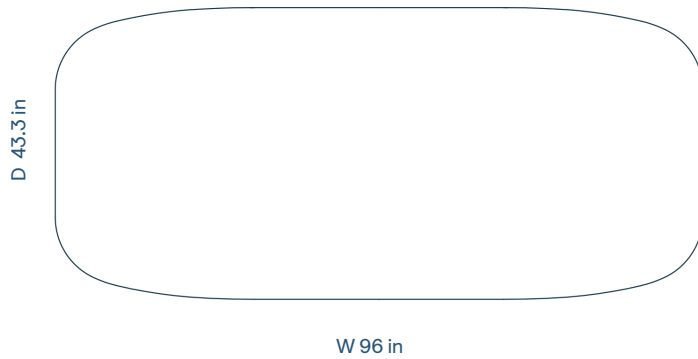

DIMENSIONS D × W × H × SH
43.3 × 96 × 29.5 in
1100 × 2500 × 749 mm

MATERIAL OPTIONS Oak, Nero Marquina / Volakas Marble

- a. Natural Oak
- b. Gray Oak
- c. Dark Brown Oak
- d. Onyx Oak
- e. Natural Walnut
- f. Soap Walnut
- g. Nero Marquina
- h. Volakas Marble

a

b

c

d

e

f

g

h

Trinity Dining Table Long

Trinity Long Table

Plan

Front Elevation

Side Elevation