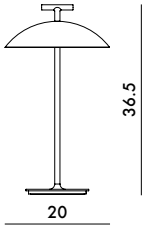

MINI GEEN-A 2022

Design Ferruccio Laviani

9710/B9710/U9710

Dimmable battery version

9720/B9720/U9720

Direct power supply

MATERIAL

Polyester powder-coated steel

9710/B/U	1	1.2	0.021	41.5X22X23
9720/B/U	1	1.2	0.021	41.5X22X23