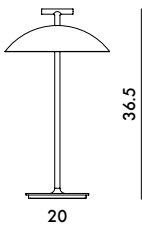

MINI GEEN-A 2022

Design Ferruccio Laviani

9710/B9710/U9710

Dimmable battery version

9720/B9720/U9720

Direct power supply

MATERIAL

Polyester powder-coated steel

9710/B/U	1	1.2	0.021	41.5X22X23
9720/B/U	1	1.2	0.021	41.5X22X23