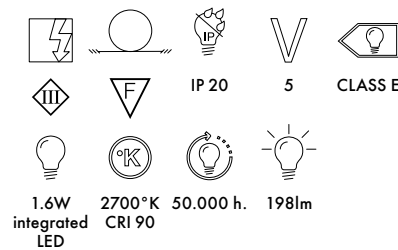

MINI PLANET 2020

Design Tokujin Yoshioka

9410/B9410/U9410/Z9410

Dimmable battery version

9420/B9420/U9420/Z9420

Direct power supply

FRAME

Metallic technopolymer thermoplastic

9410/B/U/Z	1	0.75	0.01	20X20X24
9420/B/U/Z	1	0.75	0.01	20X20X24