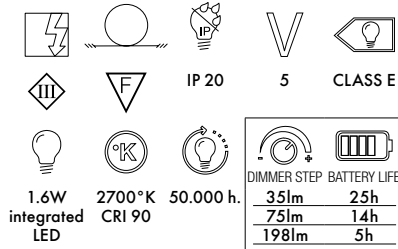

MINI PLANET 2020

Design Tokujin Yoshioka

9410/B9410/U9410/Z9410

Dimmable battery version

9420/B9420/U9420/Z9420

Direct power supply

FRAME

Metallic technopolymer thermoplastic

9410/B/U/Z	1	0.75	0.01	20X20X24
9420/B/U/Z	1	0.75	0.01	20X20X24