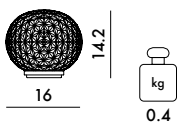

MINI PLANET 2020

Design Tokujin Yoshioka

9410/B9410/U9410/Z9410

Dimmable battery version

9420/B9420/U9420/Z9420

Direct power supply

FRAME

Metallic technopolymer thermoplastic

9410/B/U/Z	1	0.75	0.01	20X20X24
9420/B/U/Z	1	0.75	0.01	20X20X24