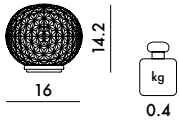

MINI PLANET 2020

Design Tokujin Yoshioka

9410/B9410/U9410/Z9410

Dimmable battery version

9420/B9420/U9420/Z9420

Direct power supply

FRAME

Metallic technopolymer thermoplastic

9410/B/U/Z	1	0.75	0.01	20X20X24
9420/B/U/Z	1	0.75	0.01	20X20X24