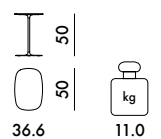

4042
Indoor

NEW
4051
Outdoor