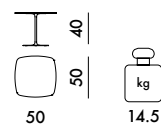

4040
Indoor

NEW
4049
Outdoor