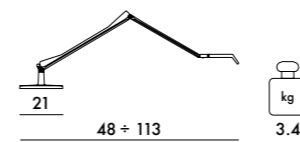

### MATERIAL

Metallic technopolymer thermoplastic

8837000  
LED Module

discover TOY

9190/B9190/U9190/Z9190

Tec dimmable

9195/B9195/U9195/Z9195

Dec dimmable