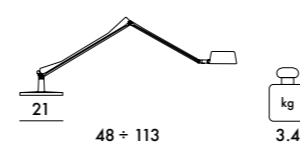

### MATERIAL

Metallic technopolymer thermoplastic

8837000  
LED Module

discover TOY

9190/B9190/U9190/Z9190

Tec dimmable

9195/B9195/U9195/Z9195

Dec dimmable