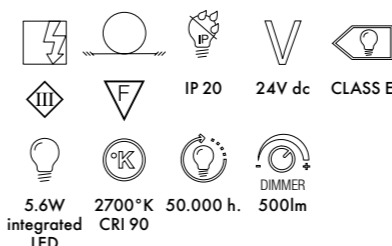

### MATERIAL

Metallic technopolymer thermoplastic

8837000  
LED Module

discover TOY

9190/B9190/U9190/Z9190

Tec dimmable

9195/B9195/U9195/Z9195

Dec dimmable