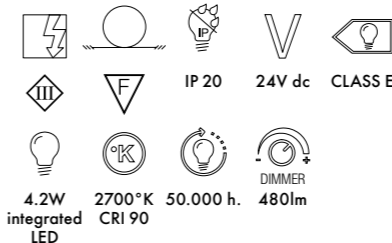

### MATERIAL

Metallic technopolymer thermoplastic

8837000  
LED Module

discover TOY

9190/B9190/U9190/Z9190

Tec dimmable

9195/B9195/U9195/Z9195

Dec dimmable