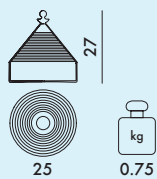

NEW!

TRULLO 2019

Design Fabio Novembre

MATERIAL

Transparent, mass-dyed or metallic thermoplastic technopolymer

1550

TRANSPARENT

CF
Crystal
Fumè

VE
Green sage
Pink

FG
Fumè
Green

GB
Yellow
Blue

1550

1

1.25

0.024

28X28X31