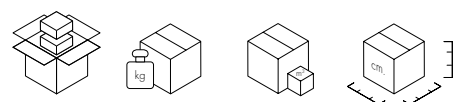

PIAZZA 2018

Design Fabio Novembre

1441

MATERIAL

Transparent or mass-dyed thermoplastic technopolymer

OPAQUE

TRANSPARENT

1441

1

2.0

0.022

52X10X42