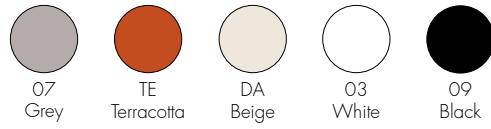

PIAZZA 2018

Design Fabio Novembre

1441

MATERIAL

Transparent or mass-dyed thermoplastic technopolymer

OPAQUE

TRANSPARENT

1441