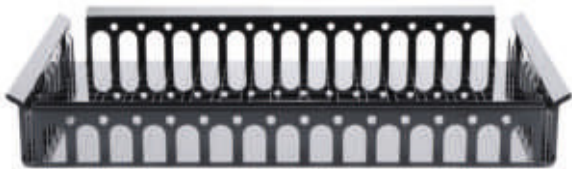

PIAZZA 2018

Design Fabio Novembre

1441

MATERIAL

Transparent or mass-dyed thermoplastic technopolymer

OPAQUE

03
White

09
Black

TRANSPARENT

B4
Crystal

1441

1

2.0

0.022

52X10X42