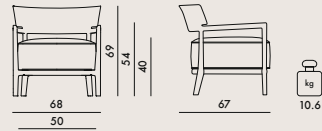

5847

New Dyed Fiber

	level reached
EN 1022:2005	Compliant
EN 16139:2013+AC 2013	Compliant
EN 1728:2012+AC 2013	
6.4	12
6.5	12
6.6	12
6.10	12
6.11	12
6.12	12
6.15	12
6.16	12
6.17	12
6.18	12
6.20	12
6.24	12
6.25	12
6.26	12

5845/5846	1	11.5	0.383	72X73X73
	1	4.2	0.105	65X65X25

5847	1	11.5	0.383	72X73X73
	1	4.2	0.105	65X65X25

	level reached
EN 1022:2005	Compliant
EN 16139:2013+AC 2013	Compliant
EN 1728:2012+AC 2013	
6.4	12
6.5	12
6.6	12
6.10	12
6.11	12
6.12	12
6.15	12
6.16	12
6.17	12
6.18	12
6.20	12
6.24	12
6.25	12
6.26	12