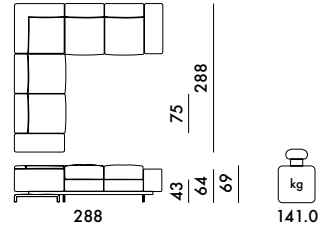

7172

Corner, 5-seater