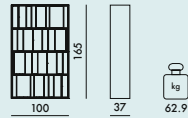

8012

FRAME

Veneered lacquered chipboard

DIVIDERS

Transparent or batch-dyed PMMA

TRANSPARENT

O4
White
Crystal

8003

7 bookends

8004

8005

11 bookends

8006

8008

17 bookends

8010

8003/8004	1	7.2	0.055	52X50X21
8005/8006	1	10.8	0.055	52X50X21
8008/8010	1	16.2	0.055	52X50X21