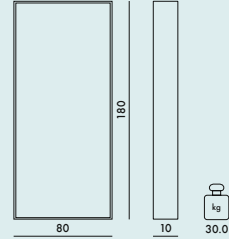

8340

8320

MATERIAL
Transparent or mass-dyed PMMA

8330

MATERIAL
Transparent or mass-dyed PMMA

FRAME
Steel

8340	1	5.5	0.050	59X57X15
8320	1	7.2	0.058	58X77X13

8330	1	38.6	0.357	94X190X20
-------------	---	------	-------	-----------