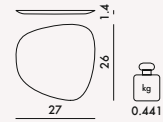

1236

MATERIAL
Melamine

1205

Autumn

1206

Spring

1207

Summer

1208

Winter

MATERIAL
Melamine

1236 1 set of three 2.28 0.011 54X5X40

1205 4 2.0 0.009 28X30X11
1206 4 1.97 0.009 28X30X11
1207 4 1.91 0.009 28X30X11
1208 4 1.68 0.009 28X30X11