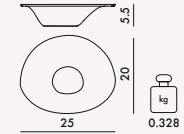

1208

Winter

MATERIAL
Melamine

1236 1 set of three 2.28 0.011 54X5X40

1205 4 2.0 0.009 28X30X11
1206 4 1.97 0.009 28X30X11
1207 4 1.91 0.009 28X30X11
1208 4 1.68 0.009 28X30X11