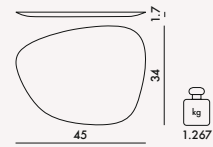

1236

MATERIAL
Melamine

1205

Autumn

1206

Spring

1207

Summer

1208

Winter

MATERIAL
Melamine

1236 1 set of three 2.28 0.011 54X5X40

1205 4 2.0 0.009 28X30X11
1206 4 1.97 0.009 28X30X11
1207 4 1.91 0.009 28X30X11
1208 4 1.68 0.009 28X30X11