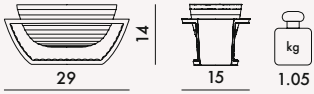

**1218**

**MATERIAL**

Transparent or coloured PMMA mass-dyed

TRANSPARENT

B4  
Crystal

V9  
Smoke

E2  
Green

E4  
Blue

E6  
Pink

1

1.3

0.013

33X19X20

**1218**