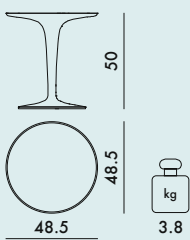

0.146

54X52X52

**8605**

1

5.93

0.146

54X52X52

**8610**  
TipTop Kids

**MATERIAL**  
Transparent or batch-dyed PMMA

TRANSPARENT

BB  
Transparent  
Dinosaur

AA  
Transparent  
Drawing

**8600**  
TipTop Mono

**MATERIAL**  
Batch-dyed PMMA

MAT

03  
Glossy  
white

09  
Glossy  
black

<b>8610</b>	1	5.4	0.146	54X52X52
<b>8600</b>	1	5.4	0.146	54X52X52