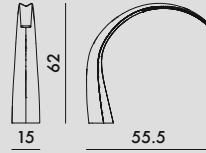

9300/W9300
dimmable

kg
2.5