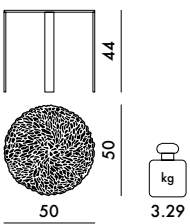

T-TABLE 2006

Design Patricia Urquiola

8500

8501

8502

MATERIAL

Transparent or batch-dyed PMMA

TRANSPARENT

MAT

8500	1	6.4	0.148	60X41X60
8501	1	6.52	0.176	60X49X60
8502	1	7.01	0.202	60X56X60

EN 1730:00	reached level
6.3	3
6.5	(maximum level) 5