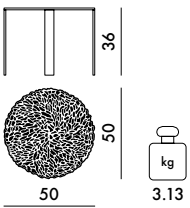

T-TABLE 2006

Design Patricia Urquiola

8500

8501

8502

MATERIAL

Transparent or batch-dyed PMMA

TRANSPARENT

MAT

8500	1	6.4	0.148	60X41X60
8501	1	6.52	0.176	60X49X60
8502	1	7.01	0.202	60X56X60

EN 1730:00	reached level
6.3	3
6.5	(maximum level) 5