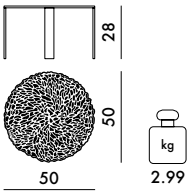

T-TABLE 2006

Design Patricia Urquiola

8500

8501

8502

MATERIAL

Transparent or batch-dyed PMMA

TRANSPARENT

MAT

8500	1	6.4	0.148	60X41X60
8501	1	6.52	0.176	60X49X60
8502	1	7.01	0.202	60X56X60

EN 1730:00	reached level
6.3	3
6.5	(maximum level) 5