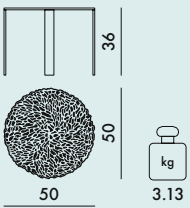

T-TABLE 2006

Design Patricia Urquiola

8500

8501

8502

MATERIAL

Transparent or batch-dyed PMMA

TRANSPARENT

MAT

8500	1	6.4	0.148	60X41X60
8501	1	6.52	0.176	60X49X60
8502	1	7.01	0.202	60X56X60

EN 1730:00	reached level
6.3	3
6.5	(maximum level) 5