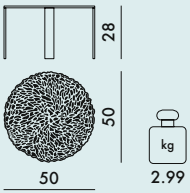

T-TABLE 2006

Design Patricia Urquiola

8500

8501

8502

MATERIAL

Transparent or batch-dyed PMMA

TRANSPARENT

MAT

8500	1	6.4	0.148	60X41X60
8501	1	6.52	0.176	60X49X60
8502	1	7.01	0.202	60X56X60

EN 1730:00	reached level
6.3	3
6.5	(maximum level) 5