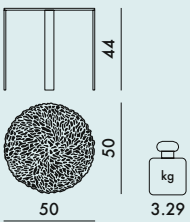

T-TABLE 2006

Design Patricia Urquiola

8500

8501

8502

MATERIAL

Transparent or batch-dyed PMMA

TRANSPARENT

MAT

8500	1	6.4	0.148	60X41X60
8501	1	6.52	0.176	60X49X60
8502	1	7.01	0.202	60X56X60

EN 1730:00	reached level
6.3	3
6.5	(maximum level) 5