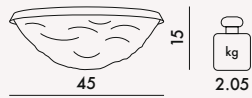

MOON 2010

Design Mario Bellini

1220

MATERIAL

Transparent or batch-dyed PMMA

TRANSPARENT

B4
Crystal

VF
Smoke

E2
Green

E9
Pink

E4
Blue

1220

2

6.47

0.114

53X51X42