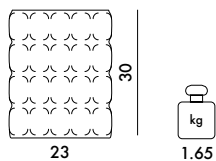

MATELASSÉ 2011

Design Patricia Urquiola

1225

MATERIAL

Transparent or batch-dyed PMMA

TRANSPARENT

B4
Crystal

MM
Amber

MAT

E5
Glossy
white

E6
Glossy black