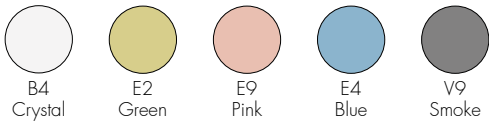

**1226**

**1227**

**MATERIAL**

Mass-dyed or transparent recycled PMMA

TRANSPARENT

**1228**

**MATERIAL**

Metallic recycled PMMA

METALLIC

<b>1226</b>	4	6.95	0.076	52X52X28
<b>1227</b>	2	4.6	0.058	31X31X60
<b>1228</b>	2	4.6	0.058	31X31X60