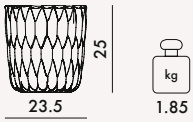

**1226**

**1227**

**MATERIAL**

Mass-dyed or transparent PMMA

TRANSPARENT

B4  
Crystal

E2  
Green

E9  
Pink

E4  
Blue

V9  
Smoke

**1228**

**MATERIAL**

Metallic PMMA

METALLIC

XX  
Chrome

GG  
Gold

RR  
Copper

<b>1226</b>	4	6.95	0.076	52X52X28
<b>1227</b>	2	4.6	0.058	31X31X60
<b>1228</b>	2	4.6	0.058	31X31X60