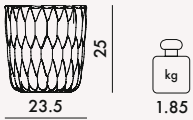

**1226**

**1227**

**MATERIAL**

Mass-dyed or transparent PMMA

TRANSPARENT

B4  
Crystal

E2  
Green

E9  
Pink

E4  
Blue

V9  
Smoke

**1228**

**MATERIAL**

Metallic PMMA

METALLIC

XX  
Chrome

GG  
Gold

RR  
Copper

<b>1226</b>	4	6.95	0.076	52X52X28
<b>1227</b>	2	4.6	0.058	31X31X60
<b>1228</b>	2	4.6	0.058	31X31X60