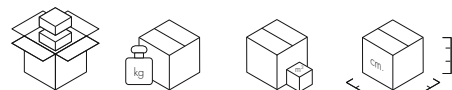

MB White MN Black Marquina MS Symphonie

*adjustable foot

4590/4594/4563	1 top	50.6	0.125	125X125X8
	1 frame	8.39	0.107	80X74X18
4565/4588/4589	1 top	41.8	0.125	125X125X8
	1 frame	8.39	0.107	80X74X18