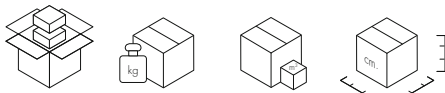

4560/4567

1 top	35.9	0.135	139X7X139
1 frame	8.39	0.107	80X74X18

4570

1 top	36.5	0.135	139X7X139
1 frame	8.39	0.107	80X74X18

4572/4579

1 top	60.9	0.211	204X8X129
1 frame	8.39	0.107	80X74X18