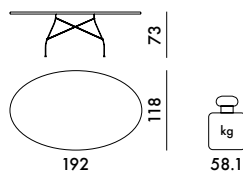

### TOP

Stoneware with marble finish

4590/4594/4563

\*adjustable foot

<b>4590/4594/4563</b>	1 top	50.6	0.125	125X125X8
	1 frame	8.39	0.107	80X74X18
<b>4565/4588/4589</b>	1 top	41.8	0.125	125X125X8
	1 frame	8.39	0.107	80X74X18

Black painted steel frame

**192x118 cm.**

**4572**

Chrome-plated steel frame

**4579**

Gold-plated steel frame

**4573**

Black painted steel frame

1 top  
1 frame

45.0  
8.39

0.146  
0.107

135X135X8  
80X74X18

**4572/4573/4579**

1 top  
1 frame

67.8  
8.39

0.204  
0.107

## 130x130 cm.