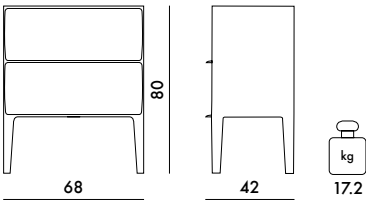

3220
Small Ghost Buster

3210
Ghost Buster

MATERIAL

Transparent or batch-dyed PMMA

3220 Small Ghost Buster

TRANSPARENT

3220 Small Ghost Buster

MAT

3220	1	8.12	0.144	51X69X41
3210	1	20.2	0.347	80X85X51