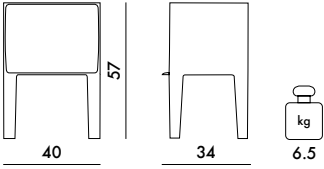

3220
Small Ghost Buster

3210
Ghost Buster

MATERIAL

Transparent or batch-dyed PMMA

3220 Small Ghost Buster

TRANSPARENT

3220 Small Ghost Buster

MAT

3220	1	8.12	0.144	51X69X41
3210	1	20.2	0.347	80X85X51