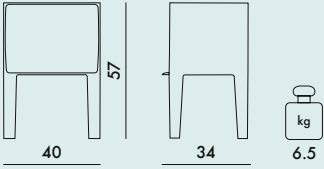

3220
Small Ghost Buster

3210
Ghost Buster

MATERIAL

Transparent or batch-dyed PMMA

TRANSPARENT

B4
Crystal

V9
Smoke

MAT

E5
White

E6
Black

3220

3220	1	8.12	0.144	51X69X41
3210	1	20.2	0.347	80X85X51