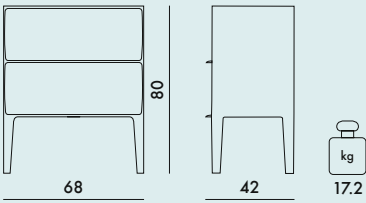

3220
Small Ghost Buster

3210
Ghost Buster

MATERIAL

Transparent or batch-dyed PMMA

TRANSPARENT

B4
Crystal

V9
Smoke

MAT

E5
White

E6
Black

3220

3220	1	8.12	0.144	51X69X41
3210	1	20.2	0.347	80X85X51