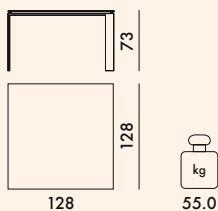

LEGS

Painted steel