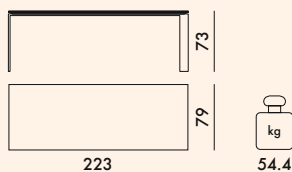

Model	1 top	1 structure	Weight (kg)	Volume (m³)	Dimensions (cm)
5522	30.4	19.4	0.108	170X7X91	79X85X24
5523	36.0	19.4	0.129	201X7X92	79X85X24
5524	41.4	19.4	0.150	235X7X91	79X85X24

FOUR CERAMIC 2014

Design Ferruccio Laviani

TOP

Stoneware with marble finish

Model	Top	Weight (kg)	Volume (m³)	Dimensions (mm)
6522	1 top	53.5	0.172	167X86X12
	1 structure	19.4	0.161	79X85X24
6523	1 top	65.0	0.203	197X86X12
	1 structure	19.4	0.161	79X85X24
6524	1 top	71.5	0.144	202X7X102
	1 structure	22.0	0.182	80X95X24

4525

4510
Soft touch

LEGS

Painted steel

TOP

Scratch-proof laminate or scratch-proof soft touch laminate

EN 15372:2008	Level attained
Par. 5	Compliant
EN 1730:2000	Level attained
6.2	(maximum level) 3
6.3	(maximum level) 3
6.4	(maximum level) 3
6.6	(maximum level) 3
6.7	(maximum level) 3
6.8	(maximum level) 3

Model	Top	Weight (kg)	Height (cm)	Width (cm)
4502	1 top	29.8	0.108	170X7X91
	1 structure	19.4	0.161	79X85X24
4503	1 top	37.9	0.129	201X7X92
	1 structure	19.4	0.161	79X85X24
4509	1 top	50.4	0.150	235X7X91
	1 structure	19.4	0.161	79X85X24
4510	1 top	36.6	0.139	141X7X141
	1 structure	24.0	0.251	134X24X78
4522	1 top	30.0	0.108	170X7X91
	1 structure	19.4	0.161	79X85X24
4523	1 top	39.6	0.129	201X7X92
	1 structure	19.4	0.161	79X85X24
4524	1 top	50.5	0.150	235X7X91
	1 structure	19.4	0.161	79X85X24
4525	1 top	34.4	0.139	141X7X141
	1 structure	24.0	0.251	134X24X78