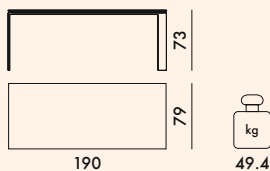

4524

4509
Soft touch