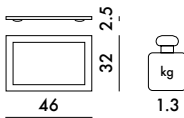

1211

MATERIAL

Metallic recycled PMMA

METALLIC

1200	4	6.7	0.044	55X44X20
1201	4	6.7	0.044	55X44X20
1210	4	11.0	0.065	64X46X22
1211	4	11.0	0.065	64X46X22