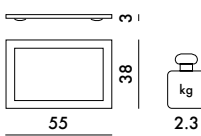

1211

MATERIAL

Metallic recycled PMMA

METALLIC

1200	4	6.7	0.044	55X44X20
1201	4	6.7	0.044	55X44X20
1210	4	11.0	0.065	64X46X22
1211	4	11.0	0.065	64X46X22