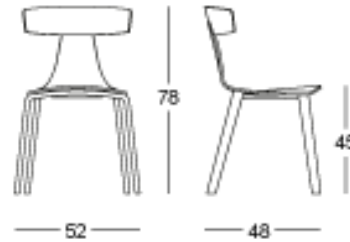

# PLANK®

REMO CHAIR (struttura legno / wood structure / Holzgestell) design Konstantin Grcic

Mod. 1415-10 / 1415-20

Sedia in compensato frassino naturale o tinta nei colori gesso, noce, grigio, nero. Disponibile come sedia e sedia impilabile.

Plywood chair in natural finished ash or stained in the colors chalk, walnut, grey, black. Available as Chair and Stacking chair.

Formholzstuhl in Esche Natur oder Esche weiß, walnuss, grau oder schwarz gebeizt. Erhältlich als Stuhl und Stapelstuhl.