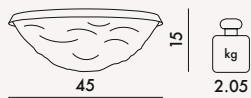

MOON 2010

Design Mario Bellini

1220

MATERIAL

Transparent or batch-dyed PMMA

TRANSPARENT

B4
Crystal

VF
Smoke

E2
Green

E9
Pink

E4
Blue

1220

2

6.47

0.114

53X51X42