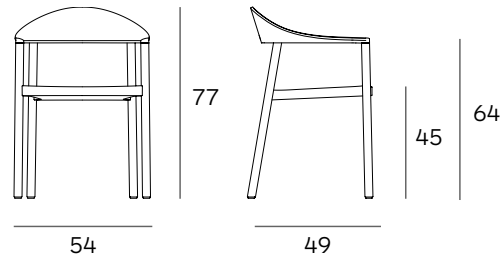

MONZA armchair design Konstantin Grcic

Mod. 1209-40

Poltroncina impilabile, struttura in frassino, rovere o noce canaletto verniciato naturale o frassino tinto verniciato nero o bianco. Schienale in polipropilene nei colori nero, bianco, rosso traffico, rosso vino, azzurro, giallo verde. Nuovi colori aggiuntivi caffè latte, caramello, marrone terra.