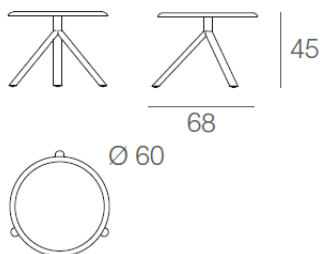

Mod. 9553-51