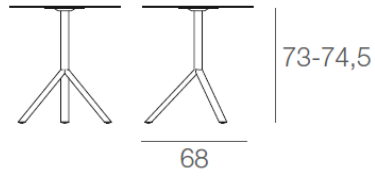

PLANK®

MIURA TABLE design Konstantin Grcic

Mod. 9590-51 (Ø 70)

Mod. 9590-01 (Ø 70)

Mod. 9591-01 (Ø 80)

Mod. 9592-01 (Ø 90)

Mod. 9590-01 (Ø 70)

Mod. 9591-01 (Ø 80)

Mod. 9592-01 (Ø 90)

Mod. 9580-51

Mod. 9580-01

Mod. 9555-01 (Ø 100)

Mod. 9556-01 (Ø 110)