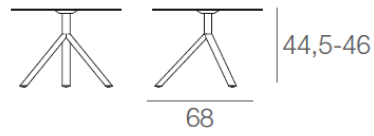

PLANK®

MIURA TABLE design Konstantin Grcic

Mod. 9590-51 (Ø 70)

Mod. 9590-01 (Ø 70)

Mod. 9591-01 (Ø 80)

Mod. 9592-01 (Ø 90)

Mod. 9590-01 (Ø 70)

Mod. 9591-01 (Ø 80)

Mod. 9592-01 (Ø 90)

Mod. 9580-51

Mod. 9580-01

Mod. 9555-01 (Ø 100)

Mod. 9556-01 (Ø 110)