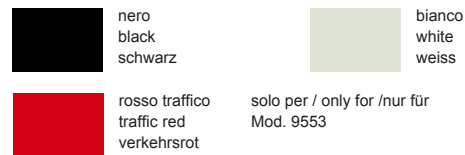

FINITURE / FINISHING / AUSFÜHRUNGEN