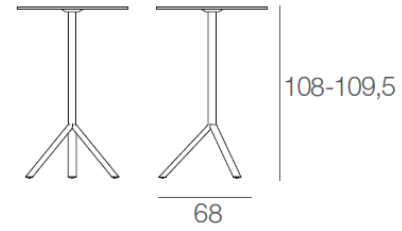

PLANK®

MIURA TABLE design Konstantin Grcic

Mod. 9590-51 (Ø 70)

Mod. 9590-01 (Ø 70)

Mod. 9591-01 (Ø 80)

Mod. 9592-01 (Ø 90)

Mod. 9590-01 (Ø 70)

Mod. 9591-01 (Ø 80)

Mod. 9592-01 (Ø 90)

Mod. 9580-51

Mod. 9580-01

Mod. 9555-01 (Ø 100)

Mod. 9556-01 (Ø 110)