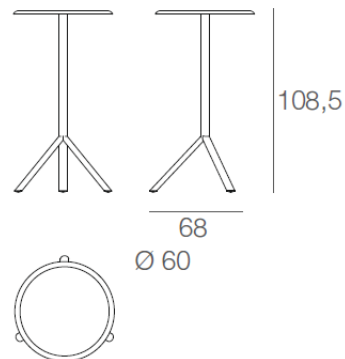

PLANK®

MIURA TABLE design Konstantin Grcic

Mod. 9590-51 (Ø 70)

Mod. 9590-01 (Ø 70)

Mod. 9591-01 (Ø 80)

Mod. 9592-01 (Ø 90)

Mod. 9590-01 (Ø 70)

Mod. 9591-01 (Ø 80)

Mod. 9592-01 (Ø 90)

Mod. 9580-51

Mod. 9580-01

Mod. 9555-01 (Ø 100)

Mod. 9556-01 (Ø 110)