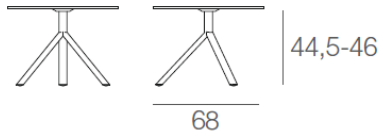

Table system, structure and top in powder coated metal in the colours black, white, traffic red. With folding table top; indoor and outdoor use.

Tisch System, Gestell in pulverbeschichtetem Metall und Platte in Metall, MDF oder Vollaminat HPL in den Farben schwarz, weiß, verkehrsrot (nur Metall). Tischplatte klappbar. Innen- und Außenbereich.

PLANK®

MIURA TABLE design Konstantin Grcic

Mod. 9590-51 (Ø 70)

Mod. 9590-01 (Ø 70)

Mod. 9591-01 (Ø 80)

Mod. 9592-01 (Ø 90)

Mod. 9590-01 (Ø 70)

Mod. 9591-01 (Ø 80)