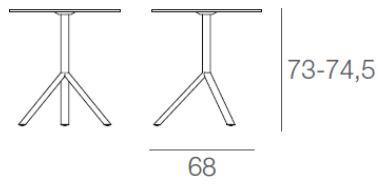

PLANK®

MIURA TABLE design Konstantin Grcic

Mod. 9590-51 (Ø 70)

Mod. 9590-01 (Ø 70)

Mod. 9591-01 (Ø 80)

Mod. 9592-01 (Ø 90)

Mod. 9590-01 (Ø 70)

Mod. 9591-01 (Ø 80)

Mod. 9592-01 (Ø 90)

Mod. 9580-51

Mod. 9580-01

Mod. 9555-01 (Ø 100)

Mod. 9556-01 (Ø 110)