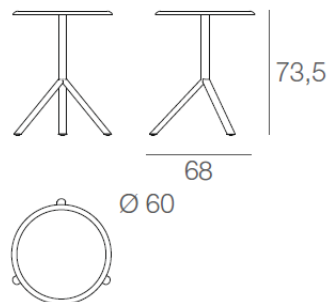

Mod. 9553-01