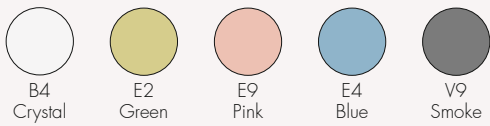

# JELLY 2012

Design Patricia Urquiola

**1226**

**1227**

**MATERIAL**

Mass-dyed or transparent PMMA

TRANSPARENT

**1228**

**MATERIAL**

Metallic PMMA

METALLIC

<b>1226</b>	4	6.95	0.076	52X52X28
<b>1227</b>	2	4.6	0.058	31X31X60
<b>1228</b>	2	4.6	0.058	31X31X60