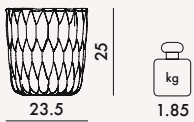

# JELLY 2012

Design Patricia Urquiola

**1226**

**1227**

**MATERIAL**

Mass-dyed or transparent PMMA

TRANSPARENT

**1228**

**MATERIAL**

Metallic PMMA

METALLIC

<b>1226</b>	4	6.95	0.076	52X52X28
<b>1227</b>	2	4.6	0.058	31X31X60
<b>1228</b>	2	4.6	0.058	31X31X60