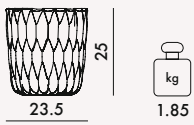

# JELLY 2012

Design Patricia Urquiola

**1226**

**1227**

**MATERIAL**

Mass-dyed or transparent PMMA

TRANSPARENT

**1228**

**MATERIAL**

Metallic PMMA

METALLIC

<b>1226</b>	4	6.95	0.076	52X52X28
<b>1227</b>	2	4.6	0.058	31X31X60
<b>1228</b>	2	4.6	0.058	31X31X60