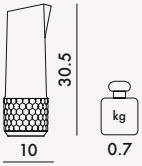

JELLIES FAMILY

1490

1491

1492

1493

1581

MATERIAL

Transparent or mass-dyed thermoplastic technopolymer

TRANSPARENT

1490	1	0.92	0.008	14.5X35X15.5
1491	16	4.74	0.027	18.5X15X19
1492	16	3.28	0.024	18.5X14X19
1493	16	3.03	0.021	18.5X12X19
1581	16	3.22	0.008	30X17X37