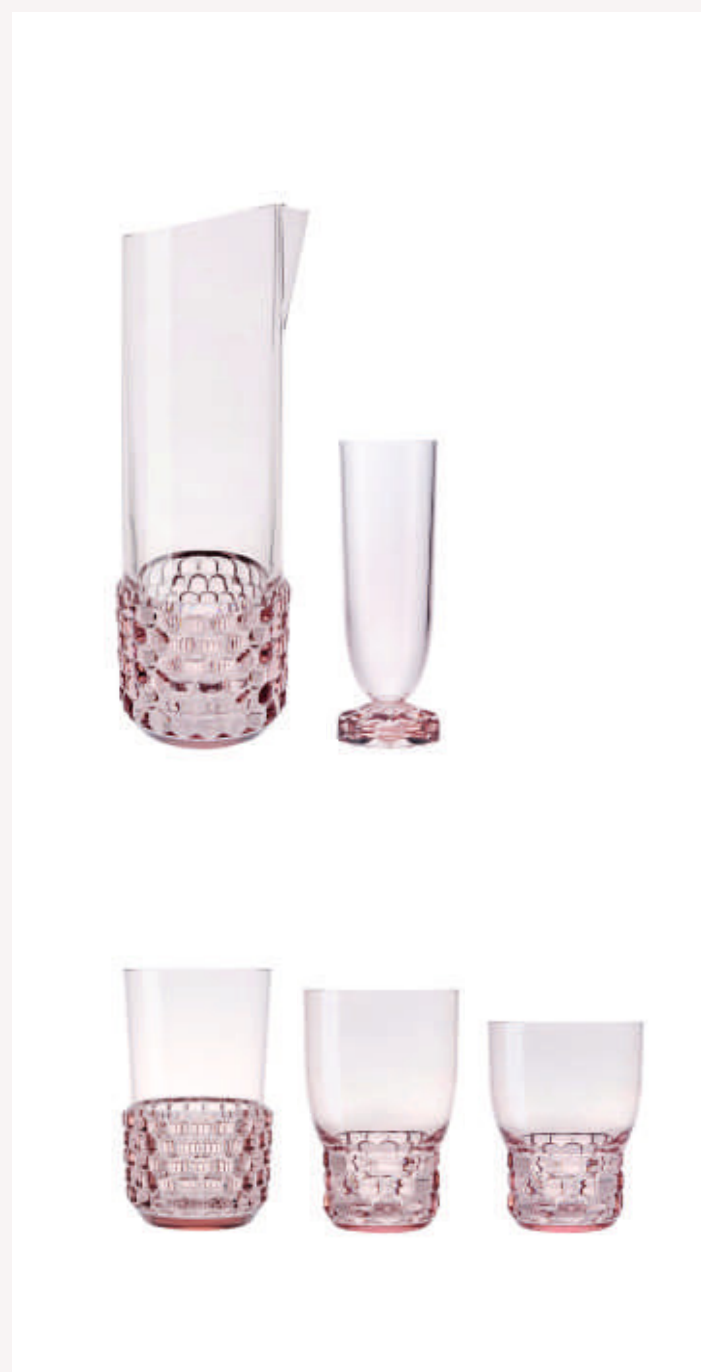

JELLIES FAMILY

1490

1491

1492

1493

1581

MATERIAL

Transparent or mass-dyed thermoplastic technopolymer

TRANSPARENT

1490	1	0.92	0.008	14.5X35X15.5
1491	16	4.74	0.027	18.5X15X19
1492	16	3.28	0.024	18.5X14X19
1493	16	3.03	0.021	18.5X12X19
1581	16	3.22	0.008	30X17X37