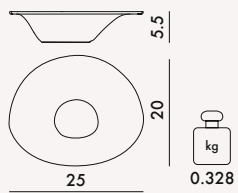

1205
Autumn

1206
Spring

1207
Summer

1208
Winter

MATERIAL
Melamine

OPAQUE

BC
White
bone
china

1205	4	2.0	0.009	28X30X11
1206	4	1.97	0.009	28X30X11
1207	4	1.91	0.009	28X30X11
1208	4	1.68	0.009	28X30X11