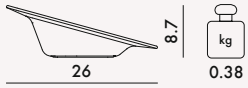

1205
Autumn

1206
Spring

1207
Summer

1208
Winter

MATERIAL
Melamine

OPAQUE

BC
White
bone
china

1205	4	2.0	0.009	28X30X11
1206	4	1.97	0.009	28X30X11
1207	4	1.91	0.009	28X30X11
1208	4	1.68	0.009	28X30X11