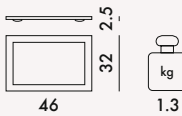

1211

MATERIAL

Metallic PMMA

METALLIC

1200	4	6.7	0.044	55X44X20
1201	4	6.7	0.044	55X44X20
1210	4	11.0	0.065	64X46X22
1211	4	11.0	0.065	64X46X22