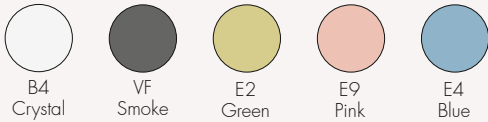

DUNE 2009

Design Mario Bellini

1200

1210

MATERIAL

Transparent or batch-dyed PMMA

TRANSPARENT

1201

1211

MATERIAL

Metallic PMMA

METALLIC

1200	4	6.7	0.044	55X44X20
1201	4	6.7	0.044	55X44X20
1210	4	11.0	0.065	64X46X22
1211	4	11.0	0.065	64X46X22