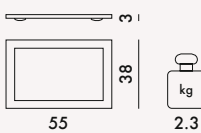

1211

MATERIAL

Metallic PMMA

METALLIC

1200	4	6.7	0.044	55X44X20
1201	4	6.7	0.044	55X44X20
1210	4	11.0	0.065	64X46X22
1211	4	11.0	0.065	64X46X22